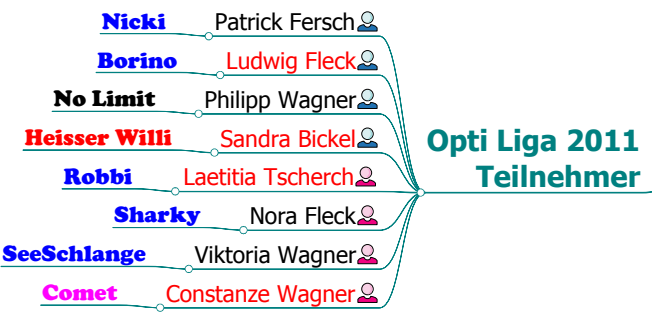

RSB 2011 Jugend

Regatten in 2011

OPTI / YSR

- 09.04.-10.04. Silbernes Opti Segel Starnberger See
- 30.04.-01.05 Hans-Hofmann-Pokal, YCW
- 07.05.-08.05. Bruckmandl, SCRR**
- 14.Mai 2011 -> RSB Frühjahrsregatta
- 21.05.-22.05. Heiner-Ruppter-Pokal, YCW
- 21.05.-22.05. Silber Opti, Tegernsee
- 28.05.-29.05. Augsbruger Teller, Ammersee
- 28.05.-29.05. Bernauer Opti/Europe Regatta, Chiemsee
- 04.06.-05.06. Seemeisterschaft, YCW
- 23.Juli 2011 -> RSB Sommerregatta
- 12.06.-13.06. Optimale, Pilsensee**
- 18.06.-19.06. Opti-Hit, Starnberger See
- 09.07.-10.07. 6. Bayerische Opti Team Race, Chiemsee
- 06.08.-07.08. Silberdelphin, Chiemsee**
- 24.09.-25.09. Stadtmeisterschaft Rbg, Guggi, SCRR**
- 01.10.-02.10. Zwetschgenmännla, Brombachsee, YCN**
- 08.Okt 2011 -> YCW Mühle Cup
- 05.Nov 2011 -> YCW Martini Regatta